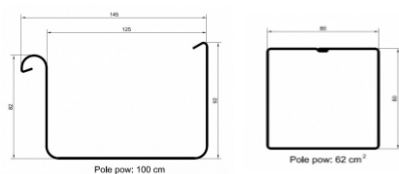

GALECO STAL² 125 / 80 x 80

№	наименование	материал	цена, р / шт.
элементы желоба			
1	водосточный желоб 125 мм. 4 м.п.	сталь	3 685
2	декоративная планка желоба 2 м.п.	сталь	2 019
3	воронка для трубы	сталь	1 496
4	металлический кронштейн с креплением декоративной планки	сталь	328
5	металлический кронштейн	сталь	285
6	соединитель желоба	сталь	1 665
7	угол внешний 90°	сталь	2 678
8	угол внутренний 90°	сталь	2 678
9	заглушка левая	сталь	481
10	заглушка правая	сталь	481
элементы трубы			
11	водосточная труба 3 м.п.	сталь	2 306
12	колено 72°	сталь	1 015
13	муфта	сталь	1 207
14	хомут	сталь	506
15	крепление хомута с дюбелем 110 мм	сталь	43
16	крепление хомута с дюбелем 140 мм	сталь	47
дополнительные элементы			
17	клей Tytan Professional серый, 290 мл		12,93 €

ИННОВАЦИОННАЯ СИСТЕМА GALECO:

1. специальная форма желоба и трубы оптимально приспособлена к монтажу на фасаде здания и обеспечивает большую производительность
2. максимальная герметичность системы
3. быстрый монтаж-демонтаж декоративной планки позволяет проводить очистку системы в любой момент