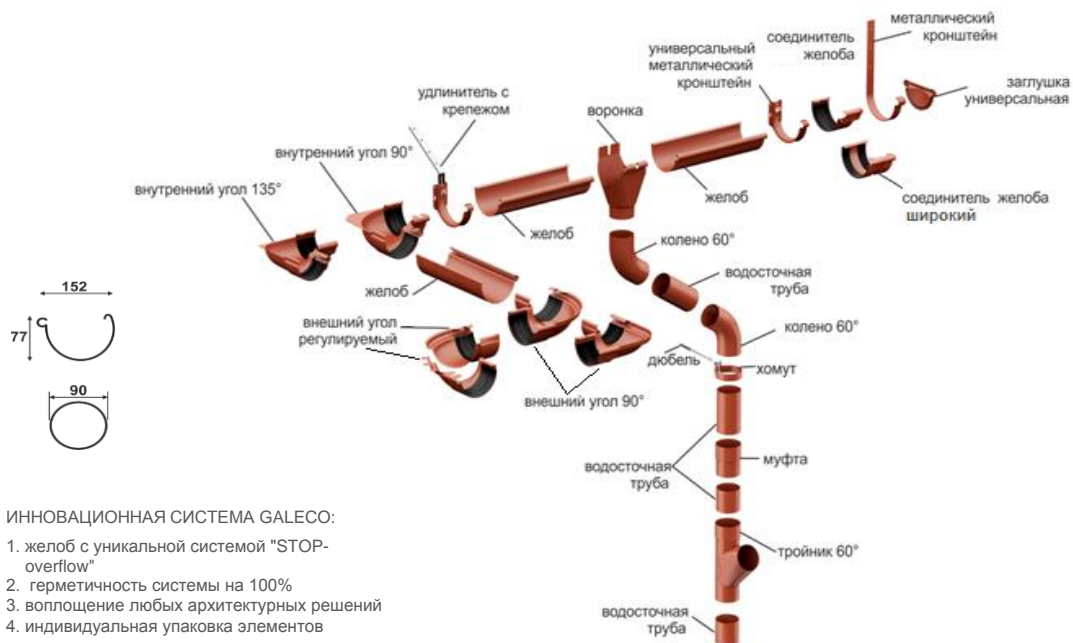

GALECO STAL COLOR 152 / 90

графит (RAL7015), черный (RAL9005), кирпичный (RAL8004)
 зеленый (RAL6020), темно-красный (RAL3009)
 медный, шоколадно-коричневый (RAL8017)*

№	наименование	материал	цена, руб / шт.
элементы желоба			Ø 152
1	желоб с системой "STOP-overflow" Ø 152 мм 3 м.п.(в защитной пленке)	сталь	1 649
2	металлический кронштейн	сталь	321
3	соединитель желоба	сталь	399
4	соединитель желоба широкий с системой INVISIBLE для крепления	сталь	477
5	внешний / внутренний угол 90° с системой INNOVATION COMPOUND	сталь	1 807
6	внутренний угол 135° с системой INNOVATION COMPOUND	сталь	2 189
7	внешний регулируемый угол 100 - 165°	сталь	2 908
8	воронка для трубы Ø 90 мм	сталь	702
9	заглушка с системой усиленной фиксации универсальная	сталь	281
элементы трубы			Ø 90
10	труба Ø 90 мм 3 м.п.(в защитной пленке)	сталь	1 463
11	муфта	сталь	468
12	колено 60°	сталь	455
13	тройник 60°	сталь	2 574
14	хомут	сталь	395
15	крепление хомута с дюбелем 100 мм	сталь	43
16	крепление хомута с дюбелем 140 мм	сталь	47
дополнительные элементы			
17	металлический кронштейн универсальный	сталь	305
18	удлинитель с крепежом 4 x 25 прямой	сталь	130
19	удлинитель с крепежом 3 x 25 прямой	сталь	97
20	удлинитель с крепежом 3 x 25 боковой	сталь	110
21	клей для специального регулируемого угла Tytan Professional серый, 290 мл	полимер	12,93 у.е.*

гарантия производителя - 35 лет

цены указаны в рублях с учетом НДС на 10.02.2016 г. * 1 у.е. равен 1 евро по курсу ЦБ РФ на день оплаты

* розничные цены на эл-ты вод-ной трубы RAL 8017 являются стандартными и указаны в прайс-листе на Galeco Stal 152/90 склад. программа